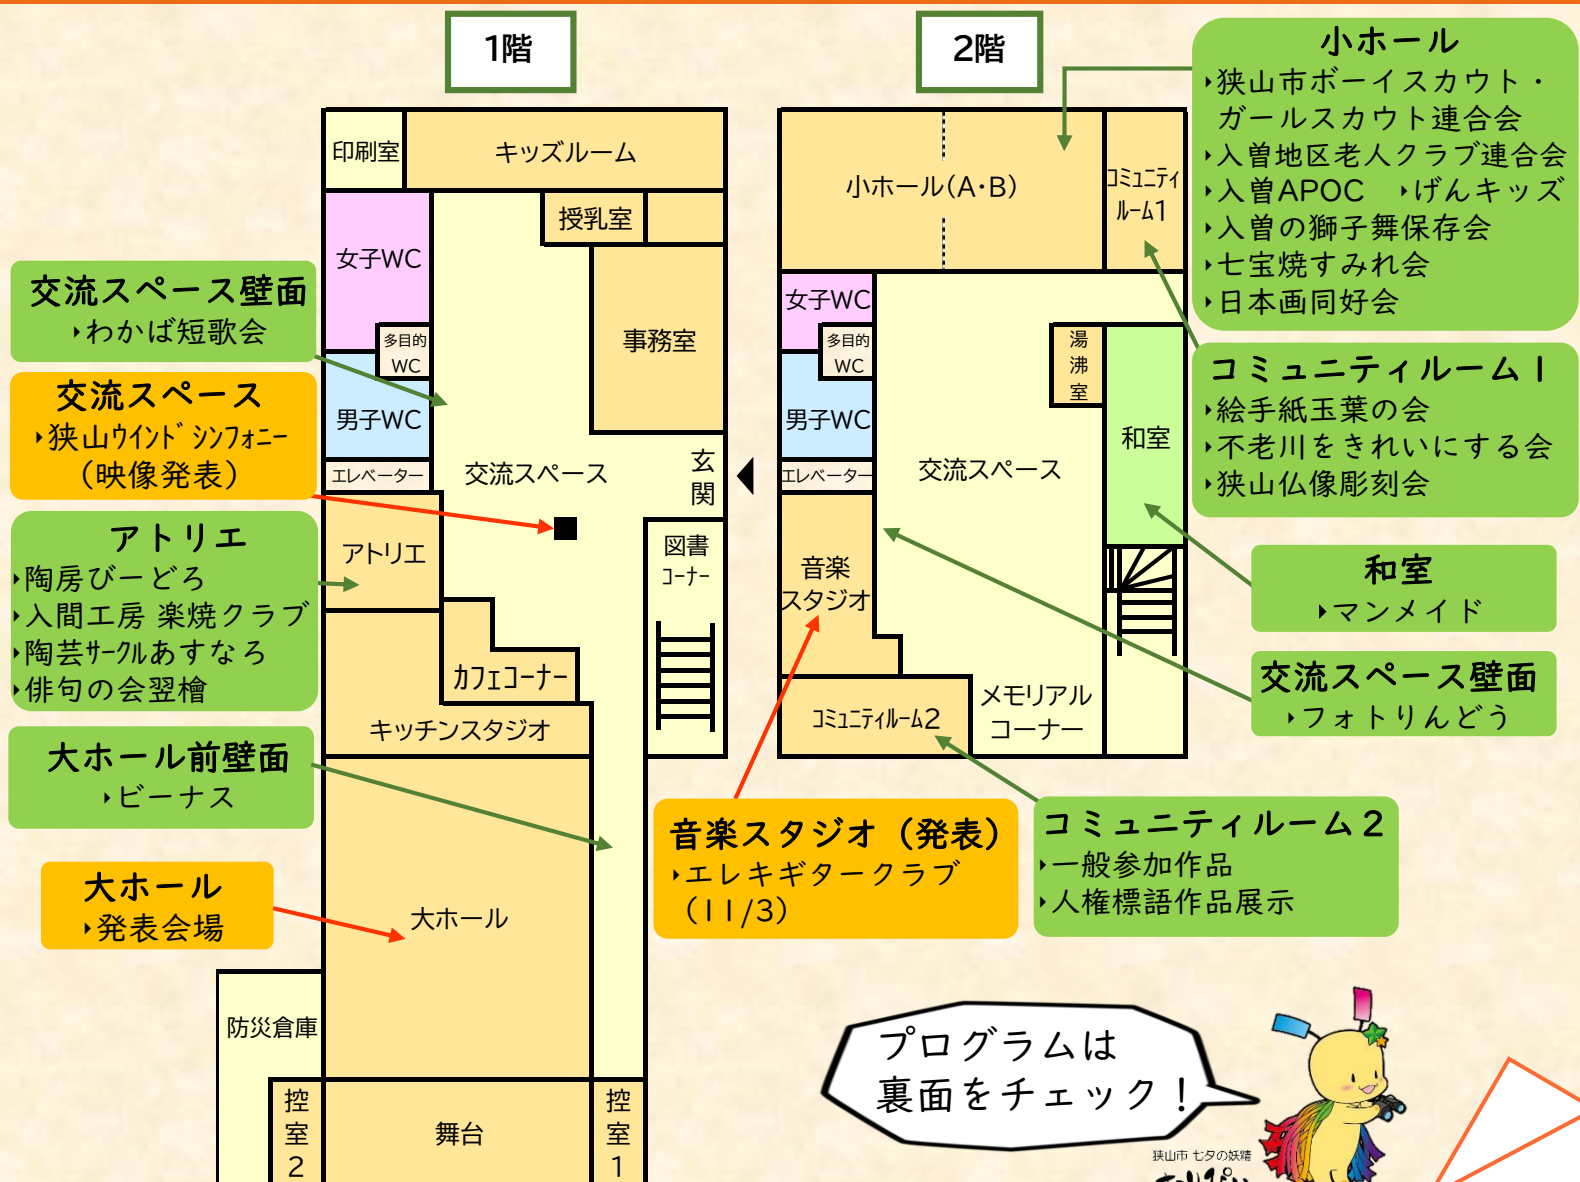

狭山市民文化祭

入 曾 会 場

2022

※新型コロナウイルス感染症の感染拡大状況により、一部内容の変更や中止になる場合があります。ご来場の際は、検温やマスクの着用、人との距離の確保（2m目安）等にご協力ください。

会場案内

令和4年度 市民文化祭入曾会場プログラム

11/3 (木) ~ 11/6 (日) 9:00 ~ 16:00 ※11/6は15:00まで

文化祭テーマ → ふれあいでつなぐ人の和 文化の輪

展示 11/3 (木) ~ 11/6 (日)		発表 大ホール		
団体名	展示内容	団体名	発表内容	時間
1階		11/3 (木・祝)		
陶房びーどろ	陶芸	峯月吟詠会 / 詩吟愛好会 / 詩吟を楽しむ会	詩吟	9:10 ~ 9:55
陶芸サークルあすなろ	陶芸	サークル赤とんぼ	コーラス	10:10 ~ 10:50
人間工房 楽焼クラブ	陶芸	むさし葵連	阿波踊り	11:05 ~ 11:25
俳句の会翌檜	俳句	入曾フォークダンス同好会	フォークダンス	11:30 ~ 12:00
わかば短歌会	短歌	壮雲流壮麗吟詠会CAこすもす	詩吟	12:10 ~ 12:40
ビーナス	デッサン	フラサークル ラウレア	フラダンス	13:20 ~ 13:50
2階		入間川太極拳同好会	太極拳表技	14:10 ~ 14:55
絵手紙玉葉の会	絵手紙	ダックワーズ	バンド演奏	15:10 ~ 16:00
不老川をきれいにする会	活動紹介	【音楽スタジオ】 エレキギタークラブ 体験型発表 9:00 ~ 14:30		
狭山仏像彫刻会	仏像彫刻	11/4 (金)		
狭山市ボーイスカウト・ ガールスカウト連合会	活動紹介	歌う会フリージア	コーラス	9:30 ~ 9:50
入曾地区老人クラブ連合会	作品展示	所沢マンドリンクラブ	マンドリン	10:30 ~ 10:55
入曾APOC	活動紹介	狭山茶ばやし若茶	踊り	11:00 ~ 11:25
げんキッズ	活動紹介	華の会	民謡・三味線・尺八	11:40 ~ 12:20
入曾の獅子舞保存会	活動紹介	入曾琴遊会	大正琴	13:15 ~ 13:55
七宝焼すみれ会	七宝焼	入曾地区老人クラブ連合会	コーラス・踊り	14:05 ~ 14:45
日本画同好会	日本画	11/5 (土)		
マンメイド	パッチワーク	練功の会	練功の体操	9:40 ~ 10:00
フォトりんどう	写真	気功・太極拳「元気会」	気功・太極拳	10:10 ~ 10:50
一般参加作品展/人権標語入選作品展示		サークル歌紡ぎ	コーラス	11:03 ~ 11:25
映像発表 11/3 (木) ~ 11/6 (日) 狭山ウインドシンフォニー		どじょう掬いを楽しむ会	どじょう掬い踊り	11:35 ~ 11:55
 <p>会場アクセス</p>		TOゆう	大正琴	12:15 ~ 12:50
		民謡千草会	民謡	13:05 ~ 13:55
		入曾民謡同好会	民謡	14:05 ~ 14:55
		11/6 (日)		
<p>※駐車場が少ないので、公共の交通機関をご利用ください。</p>		DREAM WONDERLAND KIDS	チアダンス	9:45 ~ 10:15
		リコーダーコンソート SUN NOW	リコーダー	11:00 ~ 11:45
		抹茶ぱいぶラス	楽器演奏	12:10 ~ 12:50
		フラダンスサークル モキハナ	フラダンス	13:15 ~ 13:50
		スイングメイト	スイングジャズ	14:30 ~ 14:50